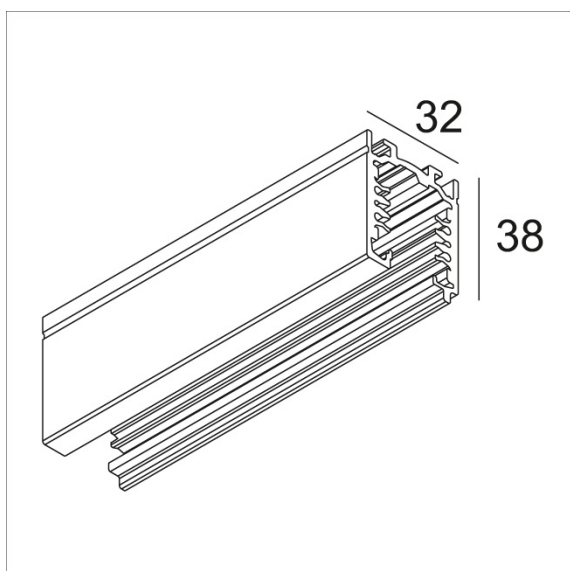

## TRACK 3F DIM ON 3m - SCHWARZ

Artikelnummer	200 12 430 B
Farbe	Schwarz
Montageort	Decke
Montageart	Aufbau
Elektrisch	110-240V / 50-60Hz
Schutzart	IP20
Schutzklasse	I
Prüfzeichen	CE

TRACK 3F DIM ON 3m B