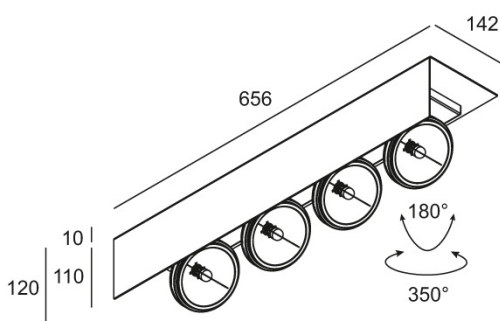

Delta Light

OUTFIT L 411 T50 - WEISS

Artikelnummer	345 01 41 W
Farbe	Weiss
Montageort	Decke, Wand
Montageart	Aufbau
Mindestabstand (mm)	1,0
Lampenart	Niedervolt-Halogenlampe
Fassung/Socket	G53
Information	DIRECT FIXATION EINSTELLBAR 0° - 30° / 350° MAINS DIMMING - TRAILING EDGE
Elektrisch	G53 / 220-240V / 50-60Hz / TE 4 x QR-LP111 max.50W
Regelung	Phasenabschnitt
Schutzart	IP20
Schutzklasse	I
Prüfzeichen	CE
Option	SUSPENSION SET 4 1,6m CABLE BASE R / S COVERSET R 62-90-100 / S 62-80-90

Die OUTFIT ist eine komplette Produktreihe für Geschäftsflächen, Büros, Ausstellungsräume und Wohnungen. Die schnörkellos geradlinige Vierkanteleiste aus Stahl mit reinweißer und mattschwarzer Lackierung verbirgt die direkte Sicht auf die Leuchtmittelreihe. So entsteht ein hübscher Kontrast zum technischen Innenleben in Form von QR111-Halogen- oder T16-Leuchtstofflampen.