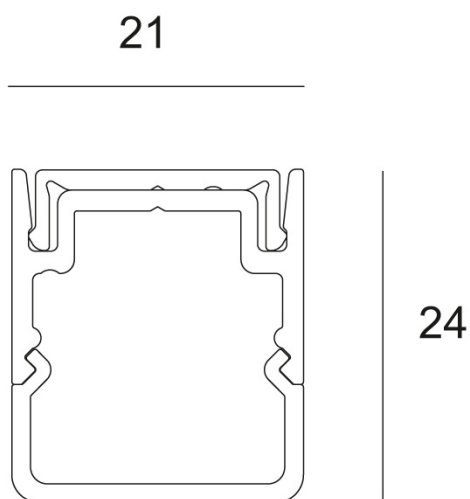

Delta Light

FTL25 - PROFILE - WEISS

Artikelnummer	375 00 00 W
Preisinformation	Die Preisangabe versteht sich als Preis pro Meter
Farbe	Weiss
Montageort	Boden, Decke, Wand
Montageart	Aufbau
Fassung/Socket	LED on Board
Information	INCL.PC SBL INC.FIXATION CLIP MAX.L / PROFILE : 6m
Elektrisch	LED
Erforderlich	Endkappen Eckverbinder LED FLEX Komponenten Optik

FTL25 - PROFILE [1m] W

Zusatzangaben