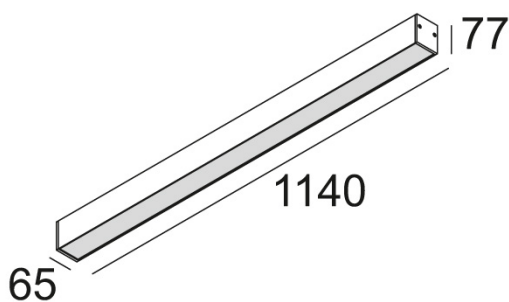

Delta Light

B-LINER 6542 IP - ALU GRAU

Artikelnummer	388 01 42 A
Farbe	Alu Grau
Montageort	Decke
Montageart	Aufbau
Lichtfarbe	3000K
Lampenart	Integrierter LED-Chip
Fassung/Socket	LED on Board
CRI	80
Information	INCL.LED CLUSTER DOWN 30W / CRI>80 / 3000K / 3920lm INCL.LED POWER SUPPLY INCL.1 x PC SBL
Elektrisch	110-240V / 50-60Hz LED
Schutzart	IP65
Schutzklasse	II
Prüfzeichen	CE

Die schlanke B-Liner beeindruckt mit ihrer herausragenden Leistung und Effizienz. Durch besonders starke LED-Arrays erzielt die B-Liner eine sehr hohe Lichtausbeute. Diese extrem kompakte und doch leuchtstarke wie energieeffiziente LED-Lösung ist bestens zur Erhellung des Ober- und Unterbereichs geeignet. Die B-Liner ist sowohl in Standardgröße als auch maßgeschneitert erhältlich.