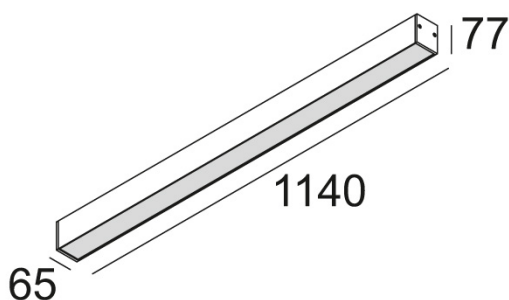

Delta Light

B-LINER 6542 IP - DUNKELGRAU

Artikelnummer	388 01 42 N
Farbe	Dunkelgrau
Montageort	Decke
Montageart	Aufbau
Lichtfarbe	3000K
Lampenart	Integrierter LED-Chip
Fassung/Socket	LED on Board
CRI	80
Information	INCL.LED CLUSTER DOWN 30W / CRI>80 / 3000K / 3920lm INCL.LED POWER SUPPLY INCL.1 x PC SBL
Elektrisch	110-240V / 50-60Hz LED
Schutzart	IP65
Schutzklasse	II
Prüfzeichen	CE

Die schlanke B-Liner beeindruckt mit ihrer herausragenden Leistung und Effizienz. Durch besonders starke LED-Arrays erzielt die B-Liner eine sehr hohe Lichtausbeute. Diese extrem kompakte und doch leuchtstarke wie energieeffiziente LED-Lösung ist bestens zur Erhellung des Ober- und Unterbereichs geeignet. Die B-Liner ist sowohl in Standardgröße als auch maßgeschneitert erhältlich.