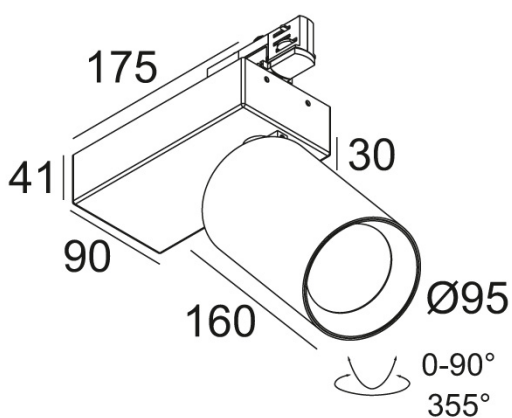

## MAXISPY ON 95 927 ADM DIM5 SCHWARZ

Artikelnummer	414 562 21 92 ADM ED5 B
Farbe	Schwarz
Montageort	Decke
Montageart	Aufbau
Lichtfarbe	2700K
Lampenart	Integrierter LED-Chip
Fassung/Socket	LED on Board
CRI	90
Information	EINSTELLBAR 0-90°/355° INCL. 1 x LED WHITE 43,9W / CRI>90 / 2700K / 4324lm EXCL. 1 x REFLECTOR FL-20° / WFL-38° / VWFL-50° INCL. 1 x 3F MULTI ADAPTOR INCL. DIMMABLE LED POWER SUPPLY 1200mA-DC DIMMING BY DALI
Elektrisch	120-240V / 50-60Hz LED
Regelung	DALI
Schutzart	IP20
Schutzklasse	I
Prüfzeichen	CE
Erforderlich	MAXI SPY 95 TUBE REFLECTOR 73/H51 TRACK 3F DIM
Zubehör	HONEYCOMB 74 SOFTENING LENS 74
Auf Anfrage	4000K