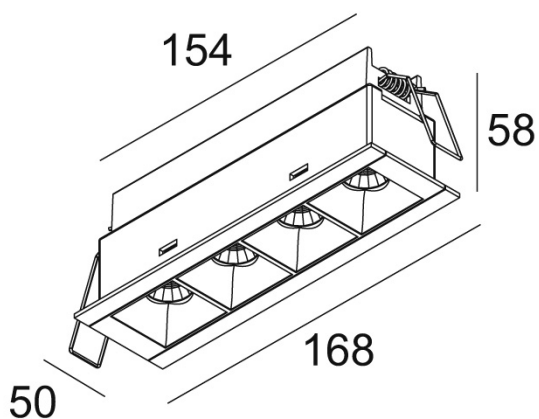

Delta Light

DOT.COM L4 ST 92746 W-C

Artikelnummer	424 213 04 923 W-C
Farbe	Weiss/Chrom
Montageort	Decke
Montageart	Einbau
Dicke Befestigung (mm)	max.30
Lichtfarbe	2700K
Lampenart	Integrierter LED-Chip
Fassung/Socket	LED on Board
CRI	90
Information	INCL.4 x LED WHITE 1,4-3,1W / CRI>90 / 2700K / max.265lm INCL.4 x REFLECTOR WFL-43° EXCL.LED POWER SUPPLY 500-1050mA-DC
Schutzart	IP20
Schutzklasse	III
Prüfzeichen	CE
Ausstrahlwinkel (in °)	46
Option	LED POWER SUPPLY 500 / 1050mA-DC DIM

Bereits 2004 kam die formal minimale, lichttechnisch anspruchsvolle LED-Lösung, deren Lichtquelle kaum zu sehen ist, auf den Markt. Aus der ursprünglichen Einzel-LED-Leuchte, die es später mit vier- oder sechsflammigem LED-Cluster sowie für den Einbau in Profile gab, entstand eine komplette Produktfamilie in diversen Abmessungen mit und ohne Rand, starr und justierbar. Die kleinste Variante ist nur 25 mm breit. Ein Wallwasher in vier Standardlängen oder nach Kundenmaß und eine Deckenaufbau-Version mit wahlweise zwei oder vier LED bieten erweiterten Spielraum bei durchgängiger Gestaltung.