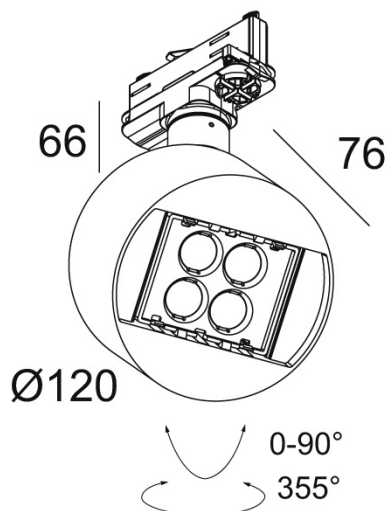

## FRAGMA 2X2 94014 ADM WD B

Artikelnummer	23612 941W B
Farbe	Schwarz
Montageort	Decke
Montageart	Aufbau
Lichtfarbe	4000K
Lampenart	Integrierter LED-Chip
Fassung/Socket	LED on Board
CRI	90
Information	EINSTELLBAR 0-90°/355° INCL.4 x LENS SP-14° INCL.LED CLUSTER 10,2W / CRI>90 / 4000K / 1160lm INCL.DIMMABLE LED POWER SUPPLY 900mA-DC WIRELESS DIMMING INCL.1 x 3F MULTI ADAPTOR
Elektrisch	220-240V / 50-60Hz LED
Dimmbar	Ja
Regelung	Drahtlos
Schutzart	IP20
Schutzklasse	I
Prüfzeichen	CE
Ausstrahlwinkel (in °)	14
Erforderlich	TRACK 3F DIM
Zubehör	FRAGMA 2X2 ACCESSORIES
Option	FRAGMA 2X2 BEAM LENS

FRAGMA 2X2 94014 ADM WD B

Zusatzangaben